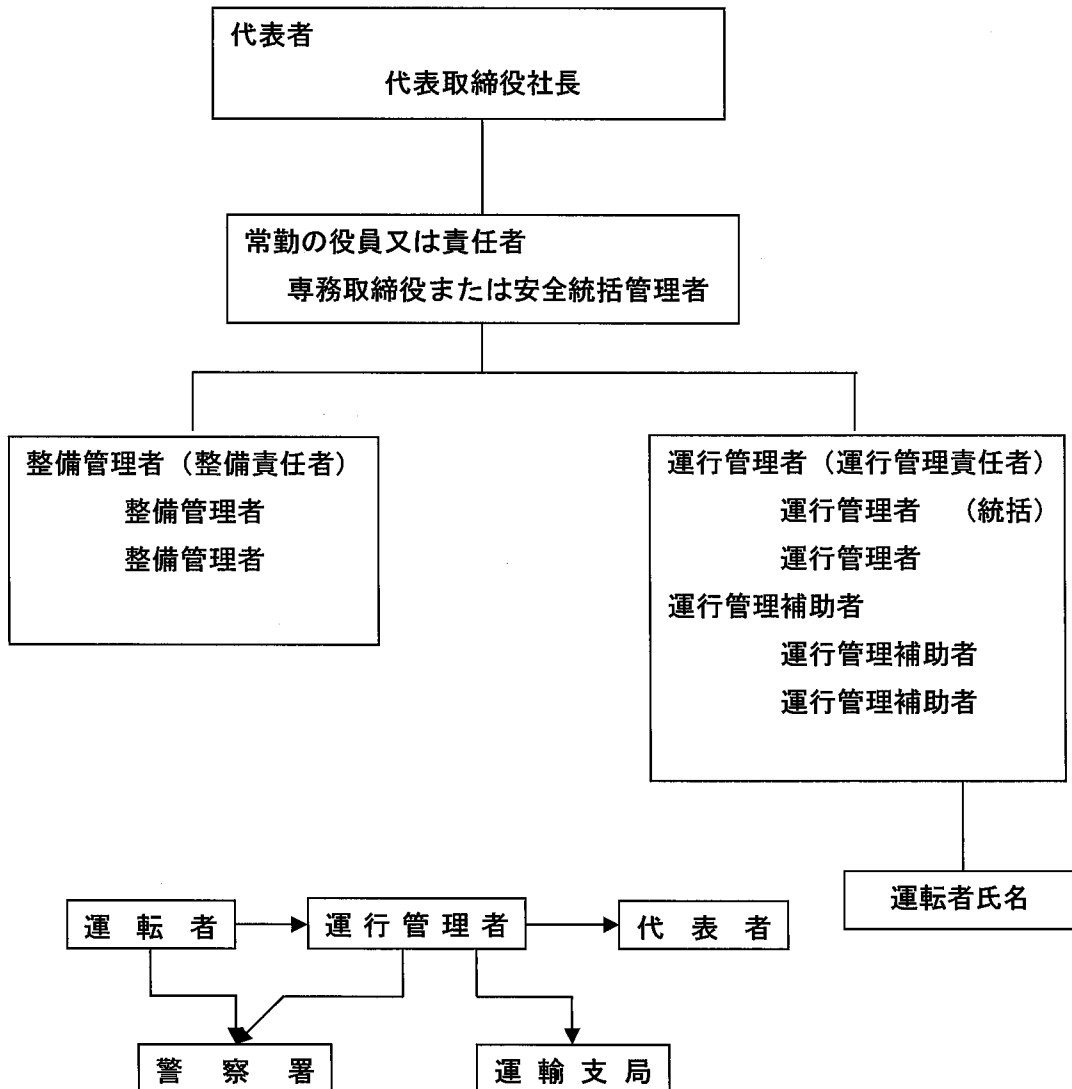

事業用自動車の運行管理の体制 東城交通

1. 適切な運行管理者及び整備管理者の選任計画並びに指揮命令系統図

2022年2月7日

(3) 指導主任者

氏名 指導主任者

4. 苦情処理体制

苦情処理責任者 氏名 苦情処理責任者

苦情処理担当者 氏名 苦情処理担当者